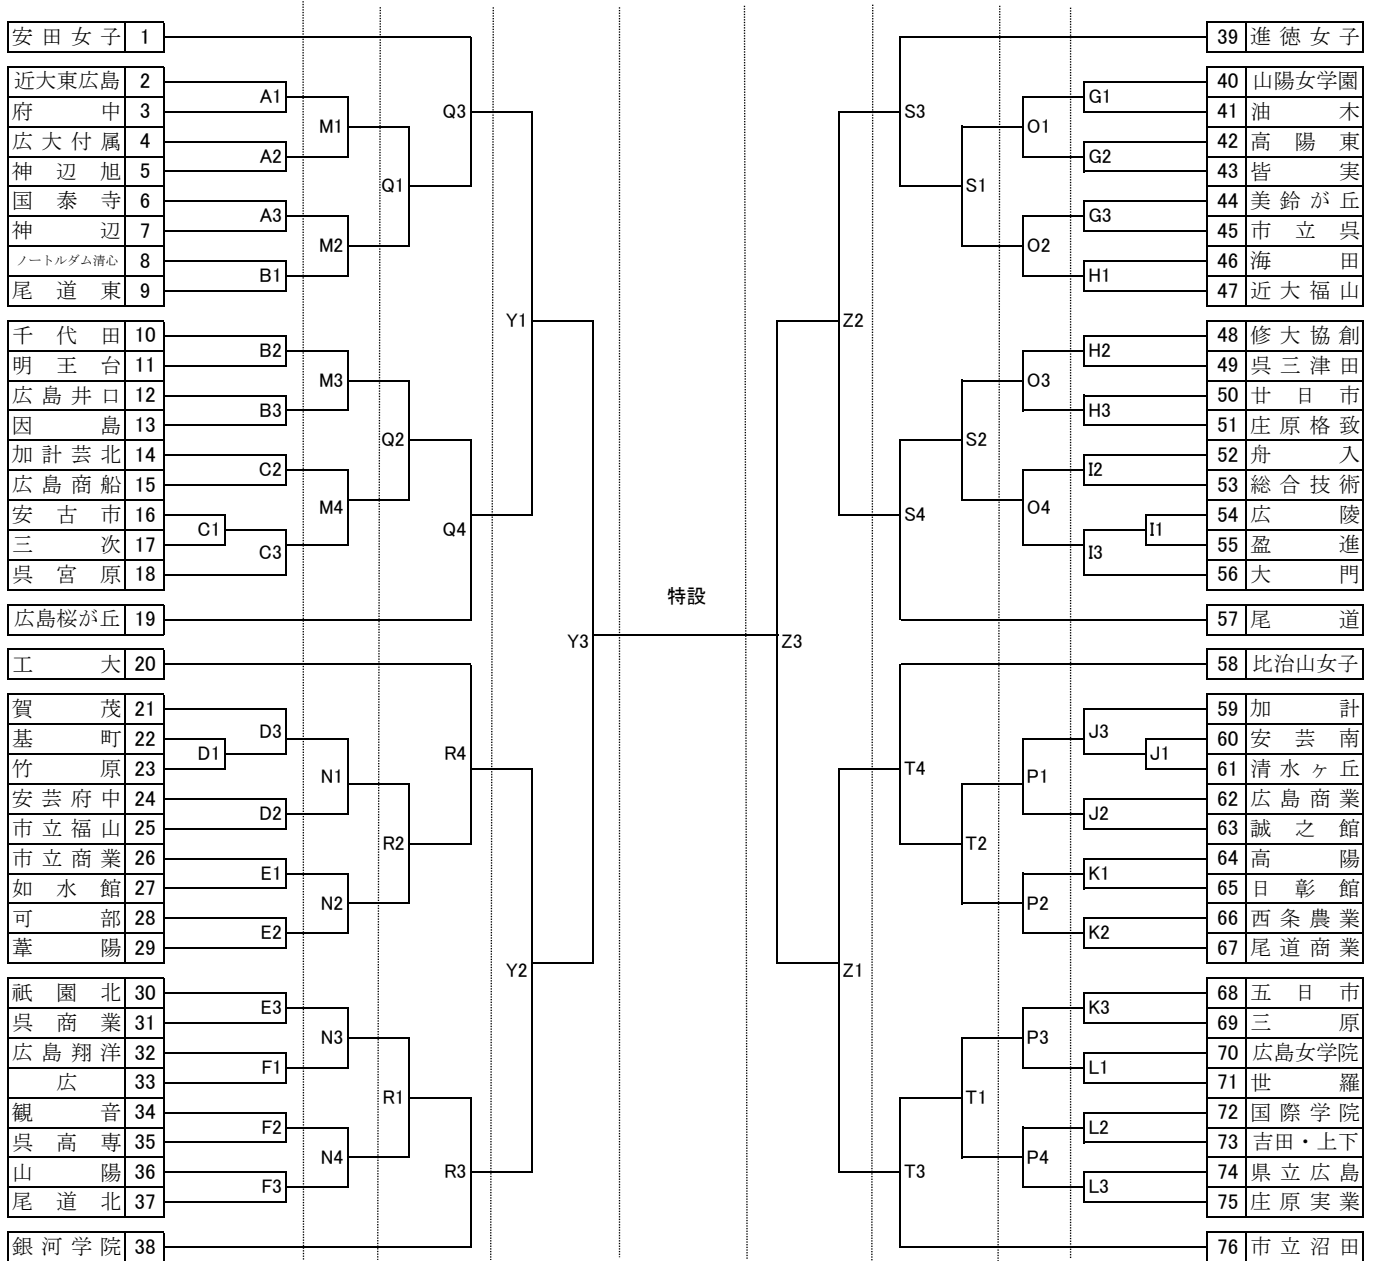

第77回全日本バレーボール高等学校選手権大会 広島県予選会（女子組み合わせ）

10/26(土) 10/27(日) 11/2(土) 11/3(日) 11/9(土) 11/3(日) 11/2(土) 10/27(日) 10/26(土)

日	女子会場	コート	会場責任	競技責任	審判責任	代表者 会議	開館	プロトコール	試合間	入場設定時刻
10月26日(土)	神辺旭	A・D	藤井	関野	井上	9:45	10:00	10:30	10分	9:00
	大門	I・J	縄井	西川	岩田					
	明王台	B・E	藻塩	鳴本	大植					
	吉田運動公園	K・L	宮崎	金尾	二枝					
	三次	C・F	永戸	平井	平木					
10月27日(日)	神辺旭	M・N	藤井						10分	
	吉田運動公園	O・P	宮崎							
11月2日(土)	高陽	S・T	金尾						10分	
	佐伯総合スポーツ公園	Q・R	小田(安田)							
11月3日(日)	進徳女子	Y・Z	小田(進徳)			10分 連続20分				
11月9日(土)	マエダハウジング 東区スポーツセンター	特設	小笹山				9:00	11:15	設定 時刻	